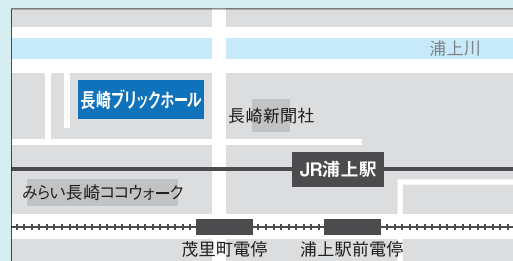

国境を越えた知性を育む

4大学合同進学フェア in 長崎

ICU 国際基督教大学
INTERNATIONAL CHRISTIAN UNIVERSITY

上智大学
SOPHIA UNIVERSITY

同志社大学
DOSHISHA UNIVERSITY

南山大学
NANZAN UNIVERSITY

6/29 SAT 13:00 ~ 16:30

会場

長崎ブリックホール 3階
会議室1・2・3・4・5

JR浦上駅より徒歩5分、路面電車・バス茂里町停留所下車徒歩3分

入場無料 予約不要 入退場自由

PROGRAM

会議室3・4・5

- 大学紹介・入試説明
13:00~13:40 国際基督教大学
13:45~14:25 上智大学
14:30~15:10 同志社大学
15:15~15:55 南山大学

会議室1・2

- 個別相談、資料配布、資料閲覧、
在学生との相談(参加する大学と参加しない大学があります)