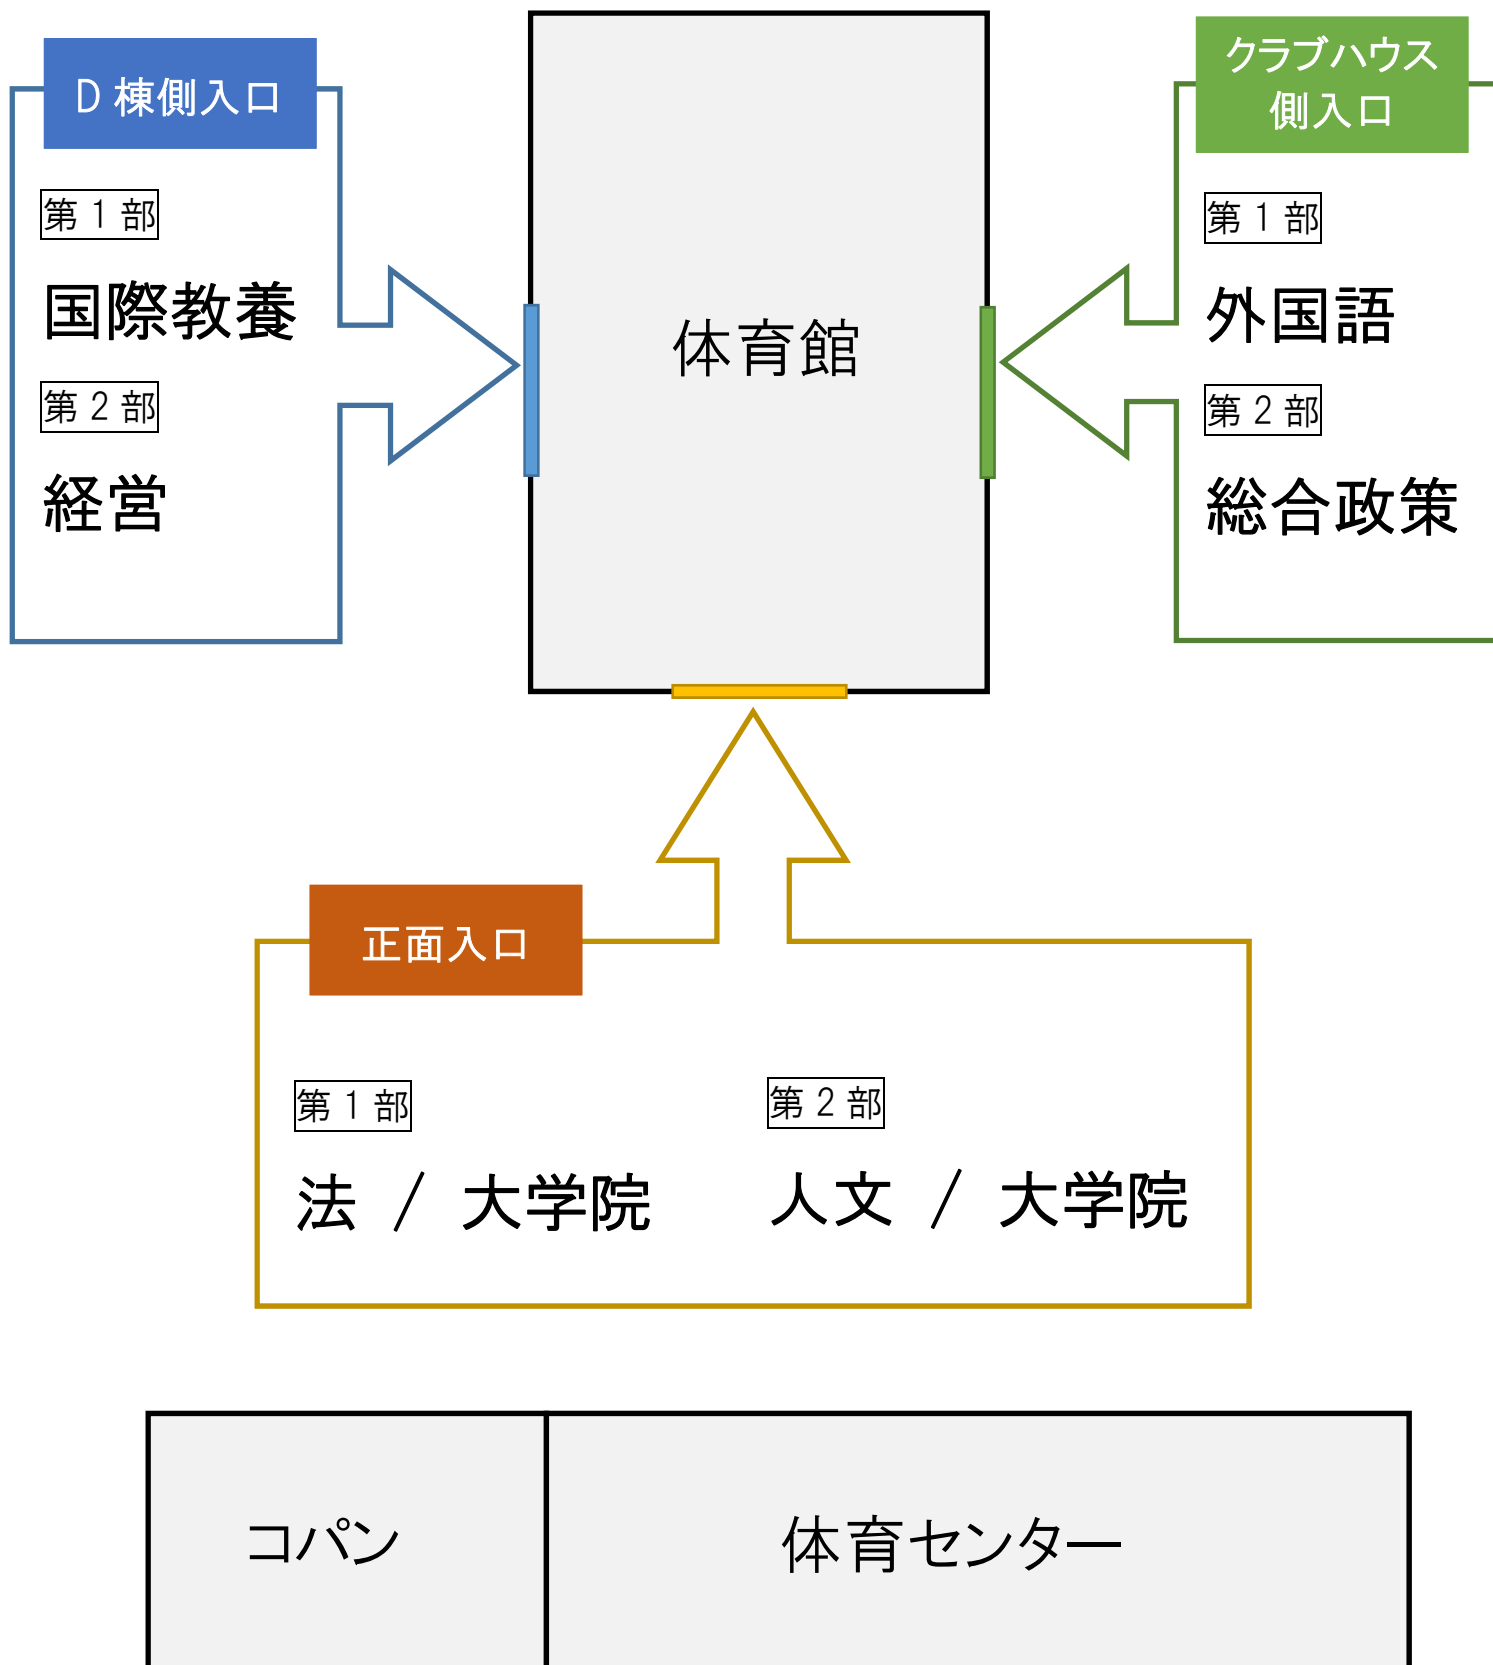

体育館入場口のご案内

感染症対策のため、以下のとおり学部ごとに体育館の入場口を分けております。

入場時はガウンとキャップを着用してください。

第1部 体育館座席表

2階席

1階席

ステージ

法

第2部 体育館座席表

2階席

1階席

ステージ