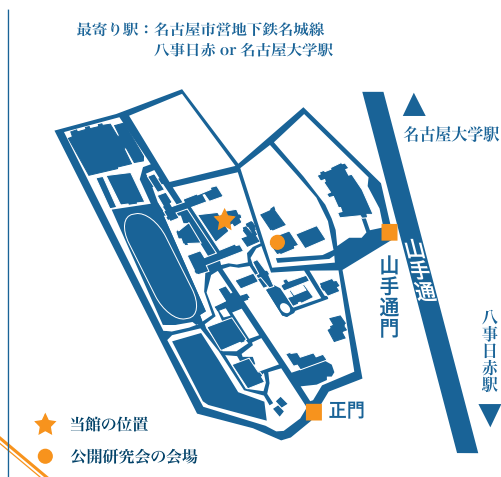

■ コメント:松田京子(南山大学)

永井英治(//)

第七十三期

★申し込み不要

★参加費無料

*人類学標本展覧会展示配置図(『東京人類学雑誌』第219号、1904年より)

最寄り駅:名古屋市営地下鉄名城線
八事日赤 or 名古屋大学駅

★ 当館の位置